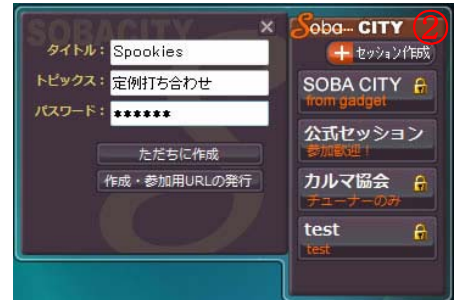

2009年4月2日
株式会社 SOBA プロジェクト

無料のテレビ会議システム「SOBA CITY」を デスクトップから利用できる各種ガジェットを提供開始

産官学発ベンチャー企業の株式会社SOBAプロジェクト(本社:京都市下京区、代表取締役:緒方 敏博)は、無料のテレビ会議・Web 会議システム「SOBA CITY(ソーバ シティ)」が、デスクトップから簡単に利用できるYahoo! ウィジェット・Windows Vista ガジェット・iGoogle ガジェット・Google デスクトップガジェットの4種類(以下、まとめて「SOBA CITY ガジェット」)を、4月2日にリリースいたします。

SOBA CITYガジェットを使用することにより、SOBA CITYのウェブサイト(<http://city.soba-project.com/>)を経由することなく、デスクトップから、簡単に(最短2クリックで)SOBA CITYをご利用いただけます。

ガジェットは、頻繁に利用するツールに簡単にアクセスし必要な情報が一目で分かる便利なアクセサリソフトで、デスクトップ上の好きな位置に置くことができ、作業をより一層快適にしてくれます。

SOBA CITY を既にご利用のユーザはもとより、テレビ会議・ビデオチャット初心者の方々にも、まずは体験いただき、ご愛用いただく契機となることを期待しています。

SOBA CITY ガジェットは、SOBA CITY のウェブサイト上(<http://city.soba-project.com/gadget/>)から無料でダウンロードできます。今回、Yahoo! ウィジェット・Windows Vistaガジェット・iGoogleガジェット・Googleデスクトップガジェットの4種類をリリースしますので、ユーザのご利用環境やお好みによってお選びいただけます。

なお、SOBA CITY のご利用には、ユーザ登録とクライアントソフトのダウンロード(無料)が必要です。

■SOBA CITYガジェットの特徵

- **オートログイン機能**
  ログイン名とパスワードを記憶できるため、ログイン画面のチェックボックスにチェックしておくと、次回から自動的にログインできます。
- **セッションの作成**
  テレビ会議やビデオチャットを行う仮想的なセッション(部屋)を作成・登録(参加用URLの発行)ができます。入室パスワードの設定も可能です。
- **セッション一覧の参照**
  現在開催されているセッション(部屋)の一覧を参照できます。
- **セッションへの参加**
  現在開催されているセッション(部屋)に入室できます。

★右側の画像、上から順に ①Yahoo! ウィジェット ②Windows Vista ガジェット ③iGoogle ガジェット ④Google デスクトップガジェット