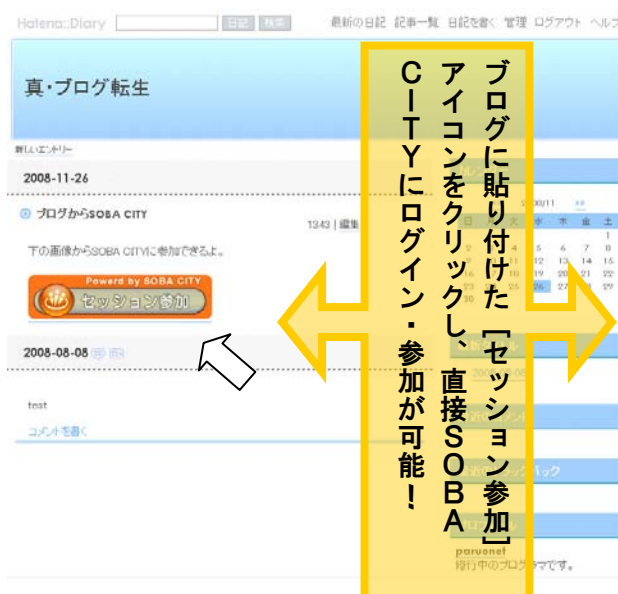

※SOBA CITYをご利用いただくには、簡単なユーザ登録と専用ソフトのダウンロード(無料)が必要です。

図 1 ブログにリンク
SOBA CITY ご利用イメージ

■ご利用手順

1. SOBA CITY の Web サイトからログイン <http://city.soba-project.com/>
2. ログイン後の左のメニュー [セッション登録] から、「セッション名」と「トピックス」を入力し「セッション登録」ボタンをクリック (図 2 を参照) ※パスワードは必要なら任意に設定
3. 生成されたセッション URL を任意の Web ページに貼り付け (図 1・3 を参照)