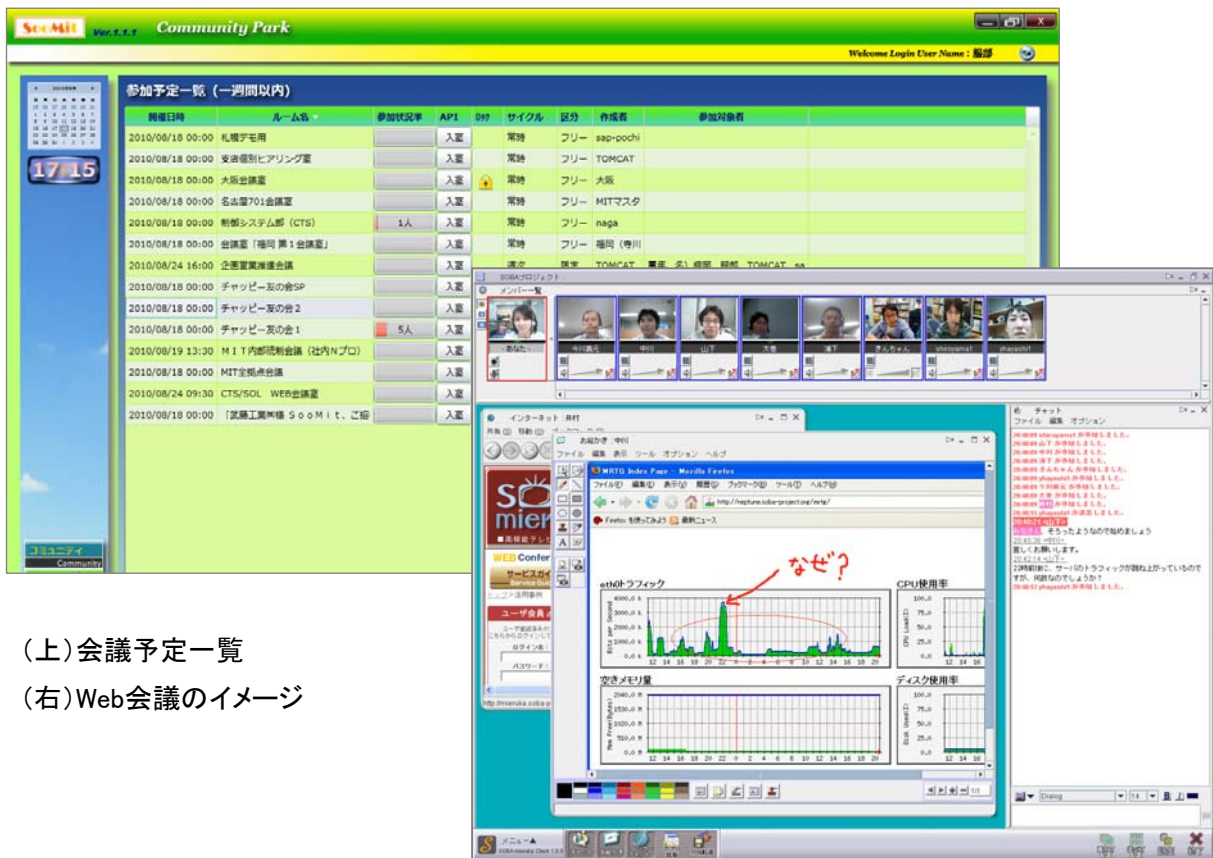

2010年9月24日
株式会社 SOBA プロジェクト

**Web にグループウェア機能がアドオン
Web 会議管理システム「SooMit」(ソーミット)を発売
9月29日 SOBA プロジェクト、ムトーアイテックス両社で販売**

Web会議システムを開発販売する株式会社SOBAプロジェクト（京都市下京区・代表取締役社長 緒方敏博）は、会議室の予約や参加者の招集、開始時の通知など会議室管理の機能を持つ会議管理システム「SooMit」(ソーミット)を2010年9月29日(水)に発売します。

Web会議室管理システム「SooMit」(ソーミット)は当社が開発したWeb会議システム「SOBA mieruka」(ソーバ・ミエルカ)をベースに、設計や生産管理システム等を開発販売する ムトーアイテックス株式会社（東京都豊島区、代表取締役社長 高山芳之）が管理機能を開発。販売は、ムトーアイテックス、SOBA プロジェクトの両社で行います。

■SooMit(ソーミット) 使用イメージ

(上)会議予定一覧

(右)Web会議のイメージ