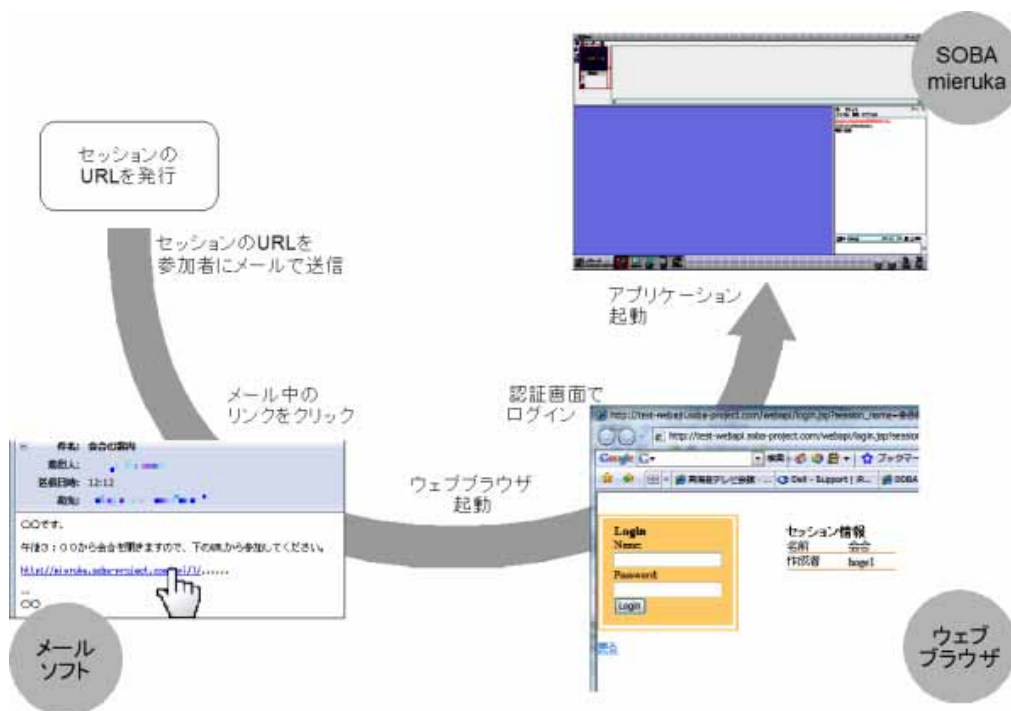

News Release

2007年6月18日
株式会社 SOBA プロジェクト

アイデア次第で可能性は無限大！各種 Web サイトに埋め込みマッシュアップできる
世界初のビジュアルコミュニケーション用 Web API をリリース

産学官発ベンチャー企業の株式会社 SOBA プロジェクト(本社:京都市下京区、代表取締役社長:緒方 敏博)は、Web 会議システム「SOBA mieruka(<http://mieruka.soba-project.com/>)」が備えるビジュアルコミュニケーション機能を、他の Web サイトからも利用可能とする「SOBA Web API Ver. 1.0」を2007年6月21日より提供開始します。

SOBA Web API を利用すると、当社が ASP 型で提供する Web 会議システム「SOBA mieruka(ローバ・ミエルカ)」が備える機能を、さまざまな Web サイトとマッシュアップさせることにより、ビジュアルコミュニケーションの機能を他のサイトから利用できるようになります。グループウェア・ブログ・SNS などと SOBA mieruka を連携させることができるほか、独自のインタフェースを備える Web 会議サイトなどを構築することも可能です。

SOBA Web API は主に Web サイト開発者向け Web API ですが、一般ユーザが利用する場合は、たとえばグループウェアのスケジュール内に URL を登録することにより、そのリンクをクリックすることで、SOBA mieruka の Web 会議画面が開き、直接会議に参加することができます。また、SNS やブログのプロフィールに URL を登録することにより、Web サイト内から映像や音声を使ったリアルタイムなコミュニケーションを行うことも可能になります。